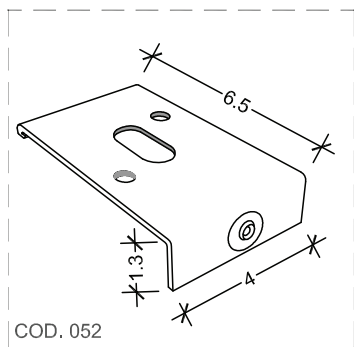

KRISTALLRoll Lekerekített típus