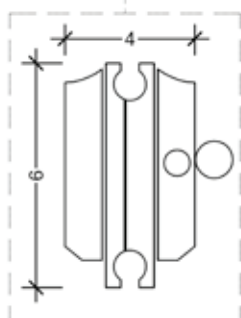

KRISTALLRoll Szögletes típus