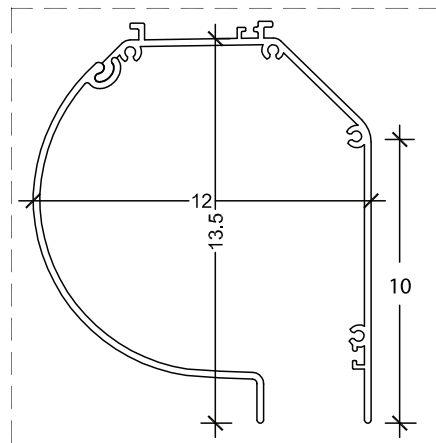

KRISTALLRoll Lekerekített típus