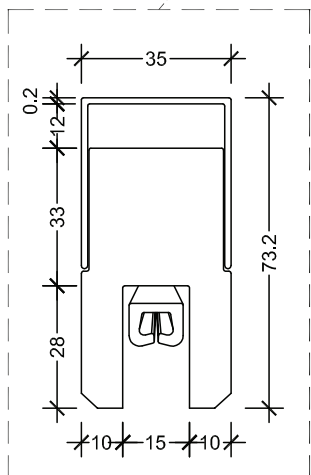

KRISTALLRoll Lekerekített típus