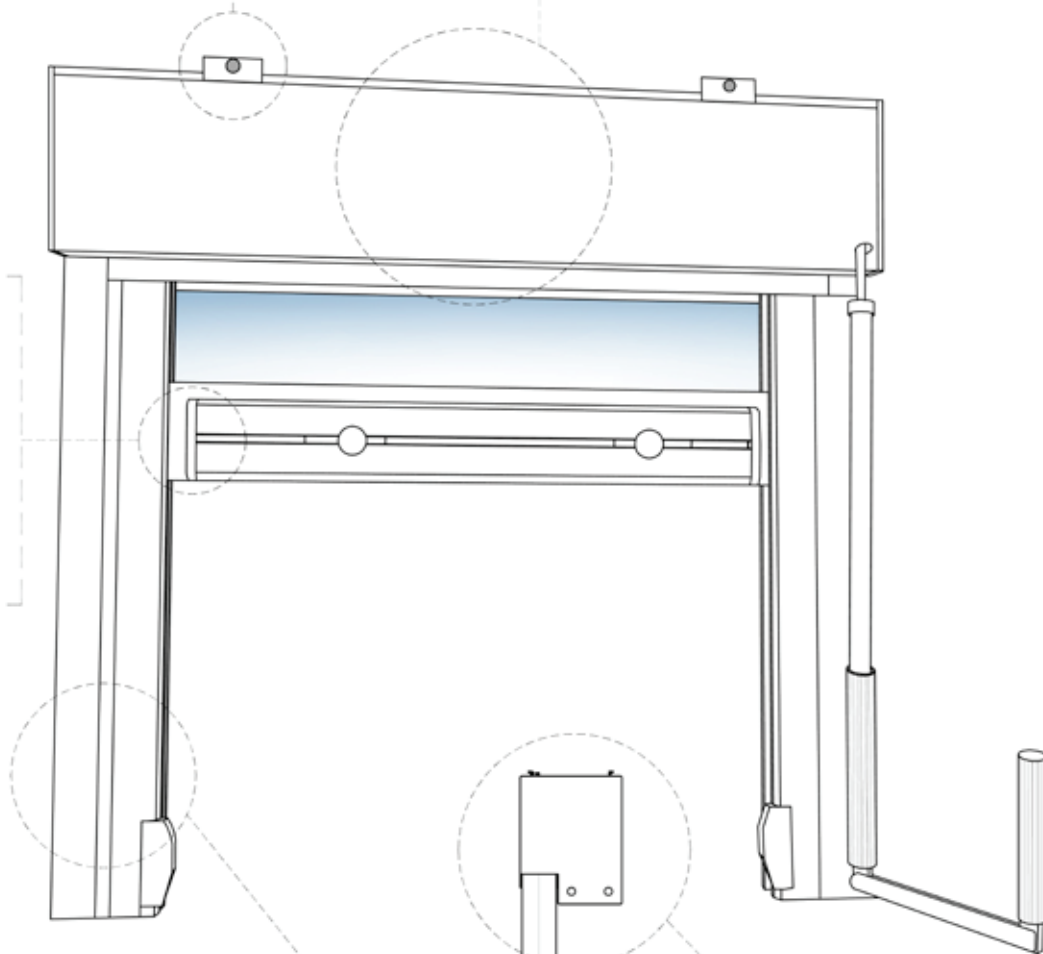

KRISTALLRoll Szögletes típus