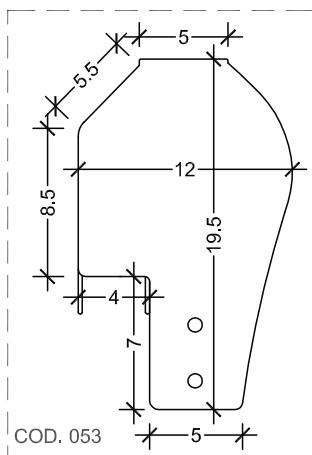

KRISTALLRoll Lekerekített típus