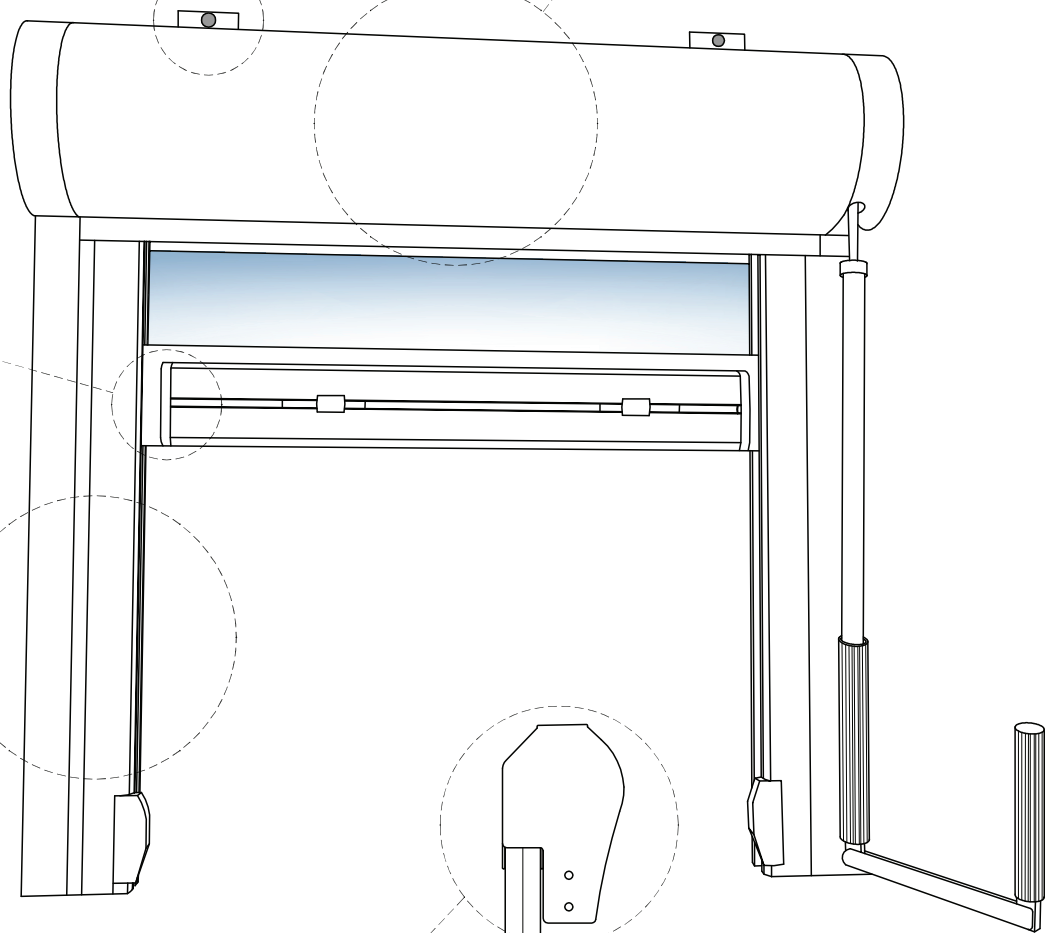

KRISTALLRoll Lekerekített típus