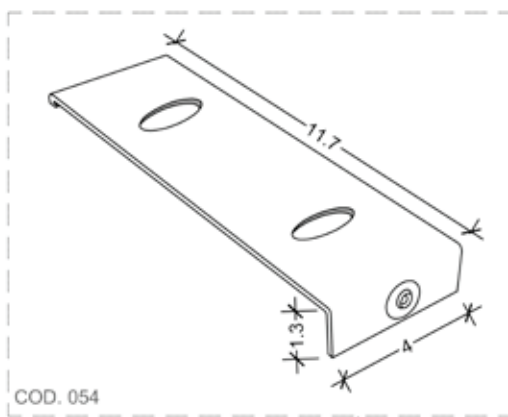

KRISTALLRoll Szögletes típus